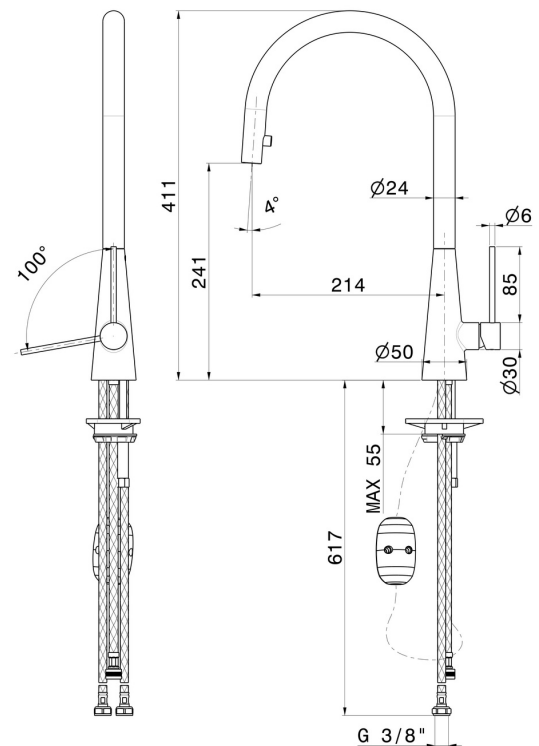

YCON

64213.59.064

Einhebel-Spültischmischer mit rundem Schwenkauslauf und ausziehbarer, versenkbarer Einstrahl-Handbrause - oberfläche PVD Gun Metal gebürstet

EIGENSCHAFTEN

Material	Messing
Technologie	Energy Saving - Save Water
Installation	Aufsatz
Küchenarmatur-Auslauf	runder Auslauf - schwenkbarer Auslauf
Bedienungsart	Einhebelmischer
Küchenarmaturtyp	ausziehbare Handbrause

TECHNISCHE ZEICHNUNG

YCON

64213.59.064

Einhebel-Spültismischer mit rundem Schwenkauslauf und ausziehbarer, versenkbarer Einstrahl-Handbrause - oberfläche PVD Gun Metal gebürstet

VERFÜGBARE OBERFLÄCHEN

59.064