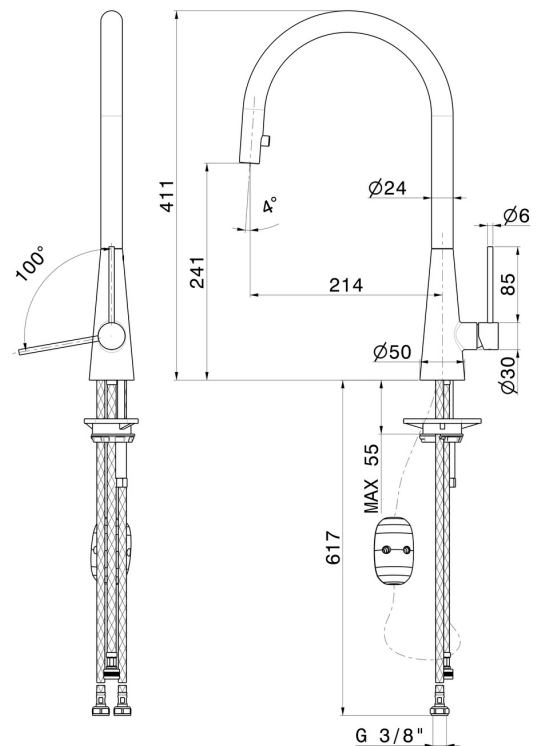

# YCON

**64213.59.066**

Einhebel-Spültischmischer mit rundem Schwenkauslauf und ausziehbarer, versenkbarer Einstrahl-Handbrause - oberfläche PVD Edelstahl

## TECHNISCHE ZEICHNUNG

**YCON**

**64213.59.066**

Einhebel-Spültismischer mit rundem Schwenkauslauf und ausziehbarer, versenkbarer Einstrahl-Handbrause - oberfläche PVD Edelstahl

**VERFÜGBARE OBERFLÄCHEN**

---

**59.066**

PVD Edelstahl

**01.014**

oberfläche Weiß matt

**01.093**

oberfläche Schwarz matt

**21.018**

oberfläche PVD Pale Gold gebürstet

**M0.077**

oberfläche Carbon Satin