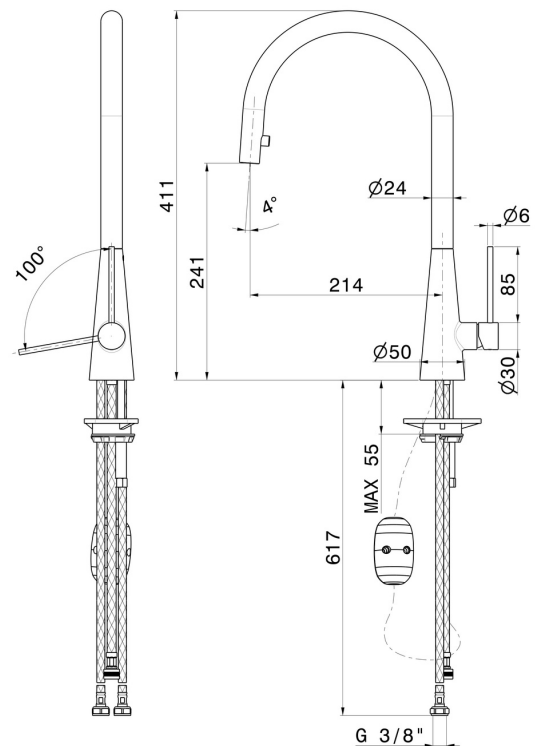

YCON

64213.59.067

Einhebel-Spültischmischer mit rundem Schwenkauslauf und ausziehbarer, versenkbarer Einstrahl-Handbrause - oberfläche PVD Copper Bronze gebürstet

PVD Copper Bronze gebürstet

EIGENSCHAFTEN

TECHNISCHE ZEICHNUNG

YCON

64213.59.067

Einhebel-Spültischmischer mit rundem Schwenkauslauf und ausziehbarer, versenkbarer Einstrahl-Handbrause - oberfläche PVD Copper Bronze gebürstet

VERFÜGBARE OBERFLÄCHEN

M0.077

oberfläche Carbon Satin