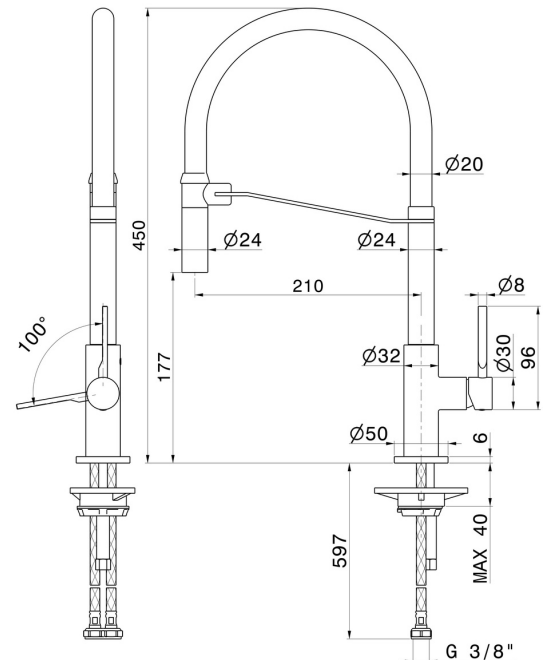

MAKI

71850.05.093

Einhebel-Spültischmischer mit rundem Schwenkauslauf und ausziehbarer, versenkbarer Einstrahl-Handbrause - oberfläche Chrom - Schwarz matt

Chrom - Schwarz matt

EIGENSCHAFTEN

| | |
|-----------------------|---|
| Material | Messing |
| Technologie | Energy Saving - Low Lead - Save Water |
| Installation | Aufsatz |
| Küchenarmatur-Auslauf | schwenkbarer Auslauf - verstellbarer Auslauf |
| Bedienungsart | Einhebelmischer |
| Küchenarmaturtyp | semiprofessioneller |

TECHNISCHE ZEICHNUNG

MAKI

71850.05.093

Einhebel-Spültischmischer mit rundem Schwenkauslauf und ausziehbarer, versenkbarer Einstrahl-Handbrause - oberfläche Chrom - Schwarz matt

VERFÜGBARE OBERFLÄCHEN

05.093

Chrom - Schwarz matt

33.093

oberfläche Brushed Nickel + Matt black

57.064

oberfläche PVD Brushed Gun Metal + Matt black

57.066

oberfläche PVD Brushed steel + Matt black

57.067

oberfläche PVD Brushed Copper Bronze + Matt black

57.098

oberfläche PVD Brushed Pale Gold + Matt black

M2.077

oberfläche Titanium Satin + Matt Black