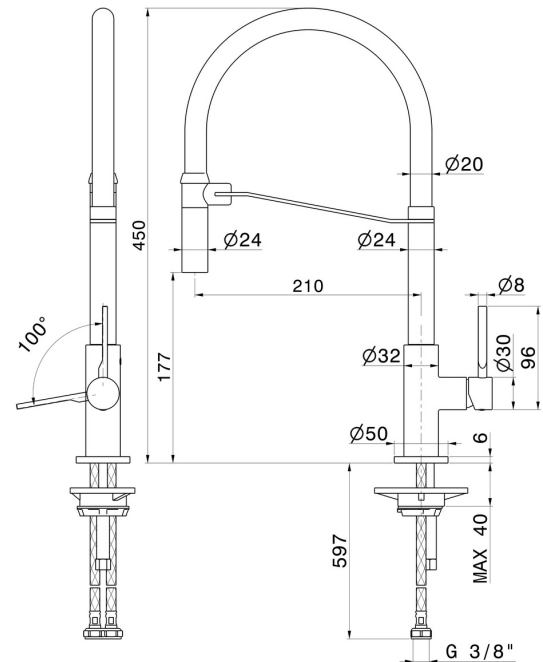

MAKI

71850.57.064

Einhebel-Spültischmischer mit rundem Schwenkauslauf und ausziehbarer, versenkbarer Einstrahl-Handbrause - oberfläche PVD Brushed Gun Metal + Matt black

PVD Brushed Gun Metal + Matt black

TECHNISCHE ZEICHNUNG

MAKI

71850.57.064

Einhebel-Spültischmischer mit rundem Schwenkauslauf und ausziehbarer, versenkbarer Einstrahl-Handbrause - oberfläche PVD Brushed Gun Metal + Matt black

VERFÜGBARE OBERFLÄCHEN

57.064

PVD Brushed Gun Metal + Matt black

05.093

oberfläche Chrom - Schwarz matt

33.093

oberfläche Brushed Nickel + Matt black

57.066

oberfläche PVD Brushed steel + Matt black

57.067

oberfläche PVD Brushed Copper Bronze + Matt black

57.098

oberfläche PVD Brushed Pale Gold + Matt black

M2.077

oberfläche Titanium Satin + Matt Black