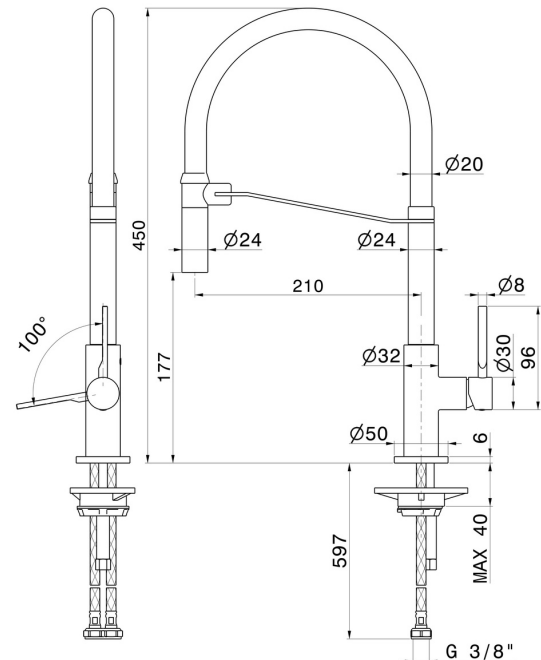

# MAKI

**71850.57.066**

Einhebel-Spültischmischer mit rundem Schwenkauslauf und ausziehbarer, versenkbarer Einstrahl-Handbrause - oberfläche PVD Brushed steel + Matt black

PVD Brushed steel + Matt black

## TECHNISCHE ZEICHNUNG

**MAKI**

**71850.57.066**

Einhebel-Spültischmischer mit rundem Schwenkauslauf und ausziehbarer, versenkbarer Einstrahl-Handbrause - oberfläche PVD Brushed steel + Matt black

**VERFÜGBARE OBERFLÄCHEN**

---

**57.066**

PVD Brushed steel + Matt black

**05.093**

oberfläche Chrom - Schwarz matt

**33.093**

oberfläche Brushed Nickel + Matt black

**57.064**