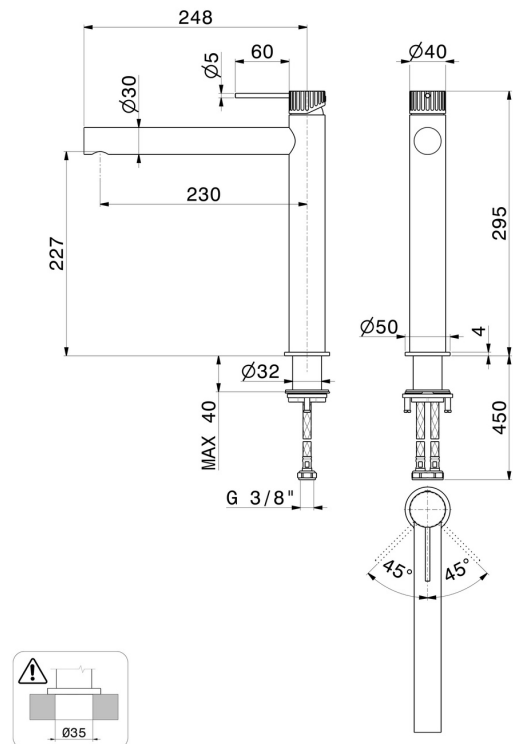

## 74100x.01.093

Einhebel-Spültischmischer mit schwenkbarem Auslauf -  
oberfläche Schwarz matt

### TECHNISCHE ZEICHNUNG

**STEEL LINE**

**74100x.01.093**

Einhebel-Spültischmischer mit schwenkbarem Auslauf - oberfläche Schwarz matt

**VERFÜGBARE OBERFLÄCHEN**

---

**01.093**

Schwarz matt

**50.050**

oberfläche Edelstahl gebürstet