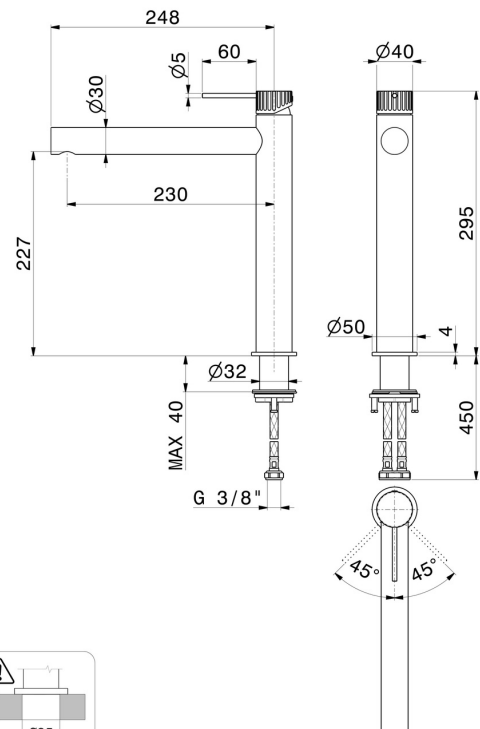

## 74100x.50.050

Einhebel-Spültischmischer mit schwenkbarem Auslauf -  
oberfläche Edelstahl gebürstet

Edelstahl gebürstet

### TECHNISCHE ZEICHNUNG

**STEEL LINE**

**74100x.50.050**

Einhebel-Spültischmischer mit schwenkbarem Auslauf - oberfläche Edelstahl gebürstet

**VERFÜGBARE OBERFLÄCHEN**

---

**50.050**

Edelstahl gebürstet

**01.093**

oberfläche Schwarz matt