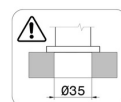

### TECHNISCHE ZEICHNUNG

**STEEL LINE**

**74100x.50.050**

Einhebel-Spültischmischer mit schwenkbarem Auslauf - oberfläche Edelstahl gebürstet

**VERFÜGBARE OBERFLÄCHEN**

---

**50.050**

Edelstahl gebürstet