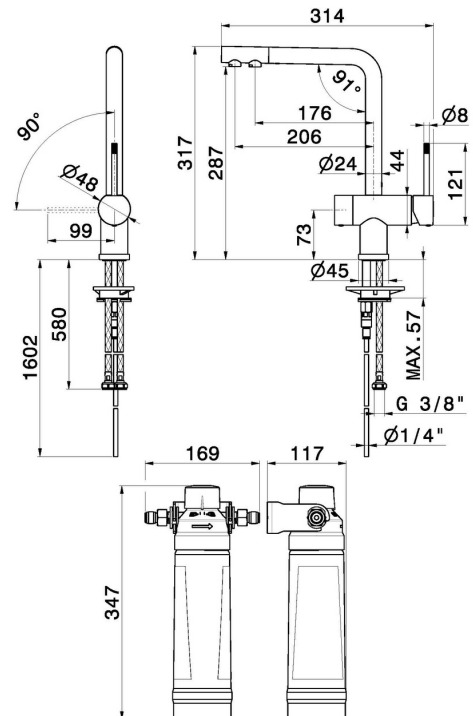

# MOONY

**3103.01.093**

Einhebel-Spültischmischer mit schwenkbarem L-Auslauf mit doppeltem Wasserauslauf für gereinigtes Wasser. Inklusive Filterkartusche AQA drink AC 100 - oberfläche Schwarz matt

## EIGENSCHAFTEN

Material	<b>Messing</b>
Technologie	<b>Energy Saving - Save Water</b>
Installation	<b>Aufsatz</b>
Küchenarmatur-Auslauf	<b>L-Auslauf</b>
Bedienungsart	<b>Einhebelmischer</b>

## TECHNISCHE ZEICHNUNG

**MOONY**

**3103.01.093**

Einhebel-Spültischmischer mit schwenkbarem L-Auslauf mit doppeltem Wasserauslauf für gereinigtes Wasser. Inklusive Filterkartusche AQA drink AC 100 - oberfläche Schwarz matt

**59.064**

oberfläche PVD Gun Metal gebürstet

**59.066**

oberfläche PVD Edelstahl

**59.067**

oberfläche PVD Copper Bronze gebürstet

**M0.077**

oberfläche Carbon Satin