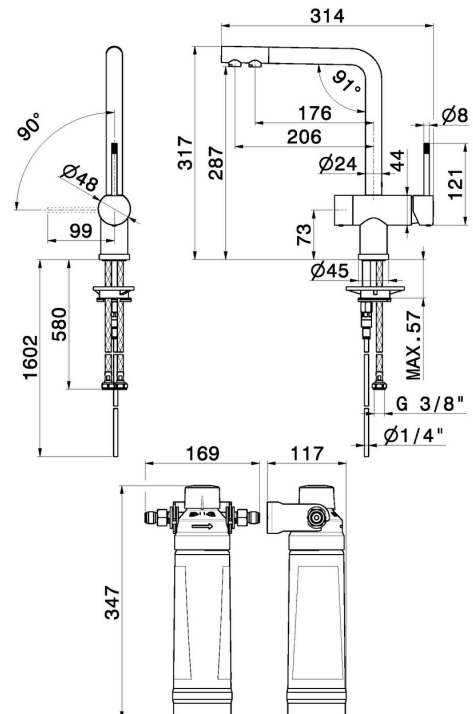

# MOONY

**3103.21.018**

Einhebel-Spültischmischer mit schwenkbarem L-Auslauf mit doppeltem Wasserauslauf für gereinigtes Wasser. Inklusive Filterkartusche AQA drink AC 100 - oberfläche Chrom

Chrom

## EIGENSCHAFTEN

Material	<b>Messing</b>
Technologie	<b>Energy Saving - Save Water</b>
Installation	<b>Aufsatz</b>
Küchenarmatur-Auslauf	<b>L-Auslauf</b>
Bedienungsart	<b>Einhebelmischer</b>

## TECHNISCHE ZEICHNUNG