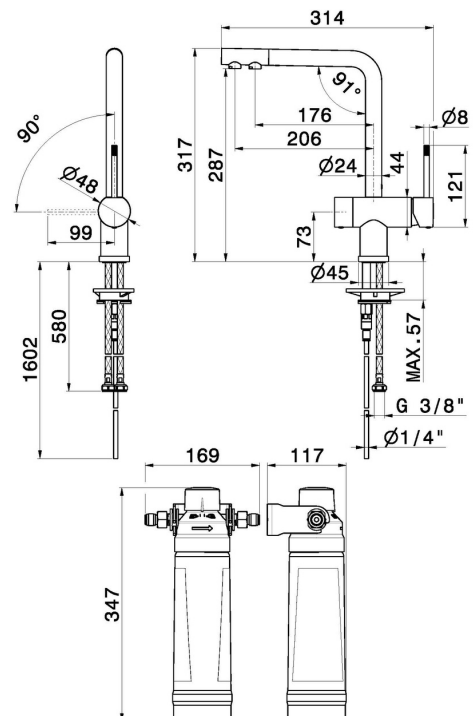

MOONY

3103.31.028

Einhebel-Spültischmischer mit schwenkbarem L-Auslauf mit doppeltem Wasserauslauf für gereinigtes Wasser. Inklusive Filterkartusche AQA drink AC 100 - oberfläche Chrom gebürstet

Chrom gebürstet

EIGENSCHAFTEN

| | |
|-----------------------|-----------------------------------|
| Material | Messing |
| Technologie | Energy Saving - Save Water |
| Installation | Aufsatz |
| Küchenarmatur-Auslauf | L-Auslauf |
| Bedienungsart | Einhebelmischer |

TECHNISCHE ZEICHNUNG

MOONY

3103.31.028

Einhebel-Spültismischer mit schwenkbarem L-Auslauf mit doppeltem Wasserauslauf für gereinigtes Wasser. Inklusive Filterkartusche AQA drink AC 100 - oberfläche Chrom gebürstet