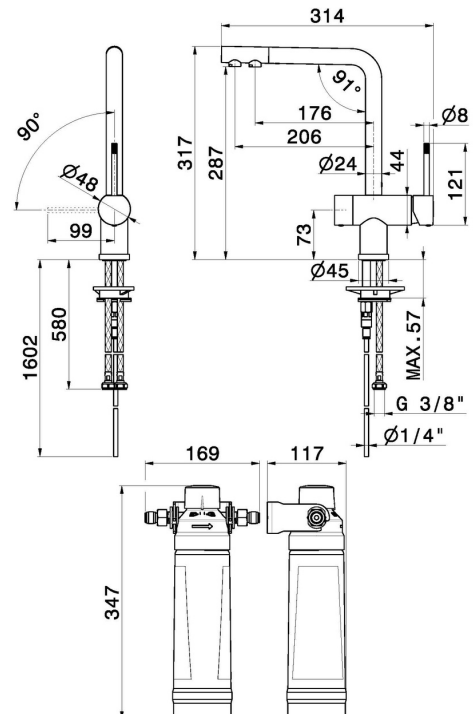

MOONY

3103.59.066

Einhebel-Spültischmischer mit schwenkbarem L-Auslauf mit doppeltem Wasserauslauf für gereinigtes Wasser. Inklusive Filterkartusche AQA drink AC 100 - oberfläche PVD Edelstahl

EIGENSCHAFTEN

Material	Messing
Technologie	Energy Saving - Save Water
Installation	Aufsatz
Küchenarmatur-Auslauf	L-Auslauf
Bedienungsart	Einhebelmischer

TECHNISCHE ZEICHNUNG

MOONY

3103.59.066

Einhebel-Spültismischer mit schwenkbarem L-Auslauf mit doppeltem Wasserauslauf für gereinigtes Wasser. Inklusive Filterkartusche AQA drink AC 100 - oberfläche PVD Edelstahl

VERFÜGBARE OBERFLÄCHEN

59.066

PVD Edelstahl

01.093

oberfläche Schwarz matt

21.018

oberfläche Chrom

31.028

oberfläche Chrom gebürstet

59.064

oberfläche PVD Gun Metal gebürstet

59.067

oberfläche PVD Copper Bronze gebürstet

M0.077

oberfläche Carbon Satin