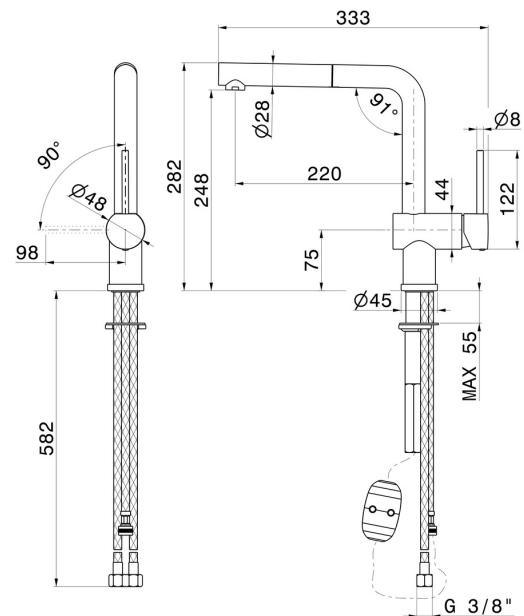

MOONY

3110.01.093

Einhebel-Spültischmischer mit schwenkbarem L-Auslauf und ausziehbarer Handbrause - oberfläche Schwarz matt

EIGENSCHAFTEN

Material	Messing
Technologie	Energy Saving - Save Water
Installation	Aufsatz
Küchenarmatur-Auslauf	schwenkbarer Auslauf
Bedienungsart	Einhebelmischer
Küchenarmaturtyp	ausziehbare Handbrause

TECHNISCHE ZEICHNUNG

MOONY

3110.01.093

Einhebel-Spültismischer mit schwenkbarem L-Auslauf und ausziehbarer Handbrause -
oberfläche Schwarz matt

VERFÜGBARE OBERFLÄCHEN

01.093

Schwarz matt

21.018

oberfläche Chrom

31.028

oberfläche Chrom gebürstet

59.064

oberfläche PVD Gun Metal gebürstet

59.066

oberfläche PVD Edelstahl

59.067

oberfläche PVD Copper Bronze gebürstet

M0.077

oberfläche Carbon Satin