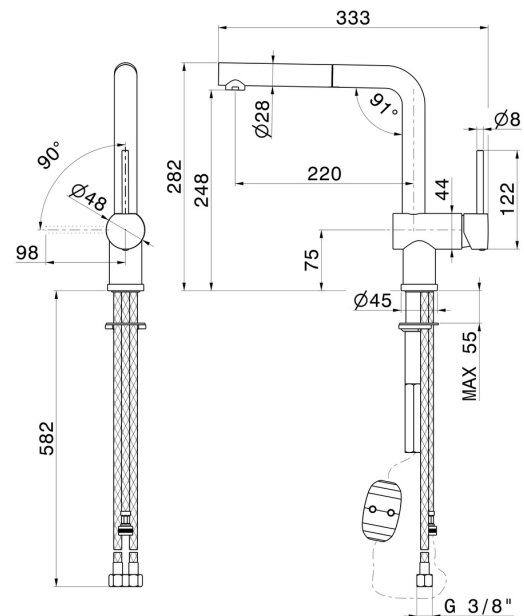

MOONY

3110.21.018

Einhebel-Spültischmischer mit schwenkbarem L-Auslauf und ausziehbarer Handbrause - oberfläche Chrom

Chrom

EIGENSCHAFTEN

| | |
|-----------------------|-----------------------------------|
| Material | Messing |
| Technologie | Energy Saving - Save Water |
| Installation | Aufsatz |
| Küchenarmatur-Auslauf | schwenkbarer Auslauf |
| Bedienungsart | Einhebelmischer |
| Küchenarmaturtyp | ausziehbare Handbrause |

TECHNISCHE ZEICHNUNG

MOONY

3110.21.018

Einhebel-Spültischmischer mit schwenkbarem L-Auslauf und ausziehbarer Handbrause -
oberfläche Chrom

VERFÜGBARE OBERFLÄCHEN

21.018

Chrom

01.093

oberfläche Schwarz matt

31.028

oberfläche Chrom gebürstet

59.064

oberfläche PVD Gun Metal gebürstet

59.066

oberfläche PVD Edelstahl

59.067

oberfläche PVD Copper Bronze gebürstet

M0.077

oberfläche Carbon Satin