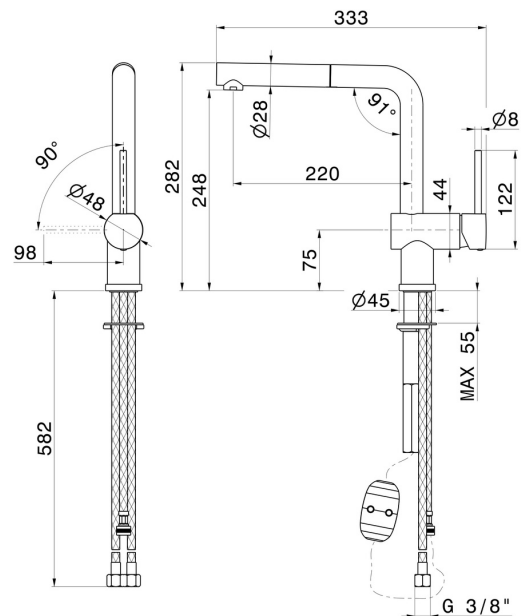

# MOONY

**3110.31.028**

Einhebel-Spültischmischer mit schwenkbarem L-Auslauf und ausziehbarer Handbrause - oberfläche Chrom gebürstet

Chrom gebürstet

## TECHNISCHE ZEICHNUNG

## **MOONY**

**3110.31.028**

Einhebel-Spültismischer mit schwenkbarem L-Auslauf und ausziehbarer Handbrause -  
oberfläche Chrom gebürstet