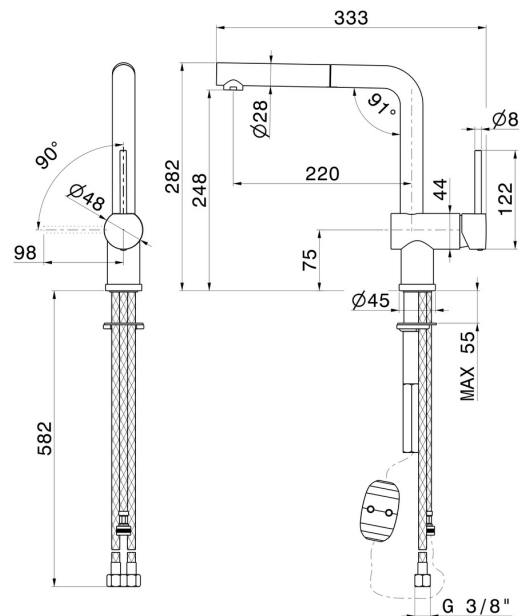

MOONY

3110.59.064

Einhebel-Spültischmischer mit schwenkbarem L-Auslauf und ausziehbarer Handbrause - oberfläche PVD Gun Metal gebürstet

EIGENSCHAFTEN

Material	Messing
Technologie	Energy Saving - Save Water
Installation	Aufsatz
Küchenarmatur-Auslauf	schwenkbarer Auslauf
Bedienungsart	Einhebelmischer
Küchenarmaturtyp	ausziehbare Handbrause

TECHNISCHE ZEICHNUNG

MOONY

3110.59.064

Einhebel-Spültischmischer mit schwenkbarem L-Auslauf und ausziehbarer Handbrause -
oberfläche PVD Gun Metal gebürstet

VERFÜGBARE OBERFLÄCHEN

59.064

PVD Gun Metal gebürstet

01.093

oberfläche Schwarz matt

21.018

oberfläche Chrom

31.028

oberfläche Chrom gebürstet

59.066

oberfläche PVD Edelstahl

59.067

oberfläche PVD Copper Bronze gebürstet

M0.077

oberfläche Carbon Satin