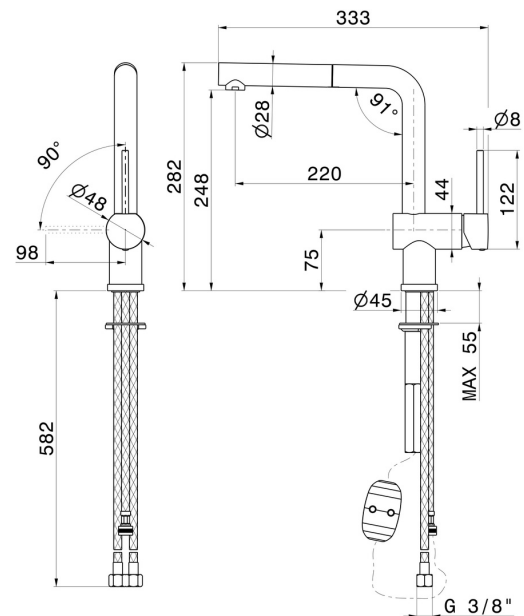

# MOONY

**3110.59.067**

Einhebel-Spültischmischer mit schwenkbarem L-Auslauf und ausziehbarer Handbrause - oberfläche PVD Copper Bronze gebürstet

PVD Copper Bronze gebürstet

## TECHNISCHE ZEICHNUNG

**MOONY**

**3110.59.067**

Einhebel-Spültischmischer mit schwenkbarem L-Auslauf und ausziehbarer Handbrause -  
oberfläche PVD Copper Bronze gebürstet

**VERFÜGBARE OBERFLÄCHEN**

---

**59.067**

PVD Copper Bronze gebürstet

**01.093**

oberfläche Schwarz matt

**21.018**

oberfläche Chrom

**31.028**

oberfläche Chrom gebürstet

**59.064**

oberfläche PVD Gun Metal gebürstet

**59.066**

oberfläche PVD Edelstahl

**M0.077**

oberfläche Carbon Satin