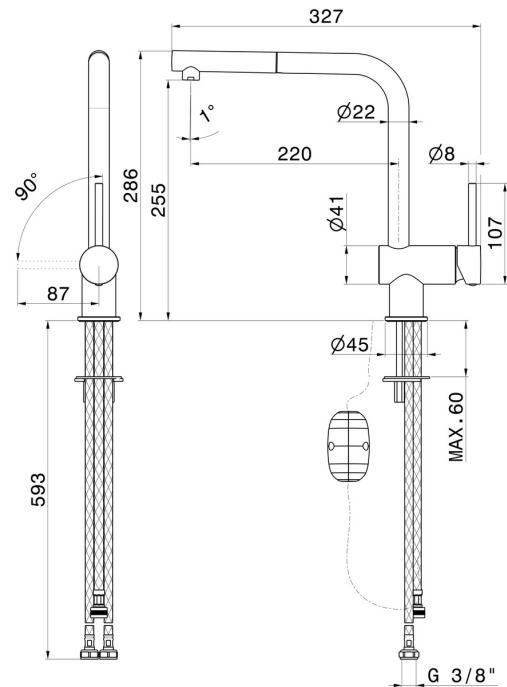

XT

4340.01.093

Einhebel-Spültischmischer mit schwenkbarem L-Auslauf und ausziehbarer Handbrause - oberfläche Schwarz matt

EIGENSCHAFTEN

Material	Messing
Technologie	Energy Saving - Low Lead - Save Water
Installation	Aufsatz
Küchenarmatur-Auslauf	L-Auslauf - schwenkbarer Auslauf
Bedienungsart	Einhebelmischer
Küchenarmaturtyp	ausziehbare Handbrause

TECHNISCHE ZEICHNUNG

XT

4340.01.093

Einhebel-Spültischmischer mit schwenkbarem L-Auslauf und ausziehbarer Handbrause -
oberfläche Schwarz matt

VERFÜGBARE OBERFLÄCHEN

01.093

Schwarz matt

21.018

oberfläche Chrom

31.028

oberfläche Chrom gebürstet

59.066

oberfläche PVD Edelstahl