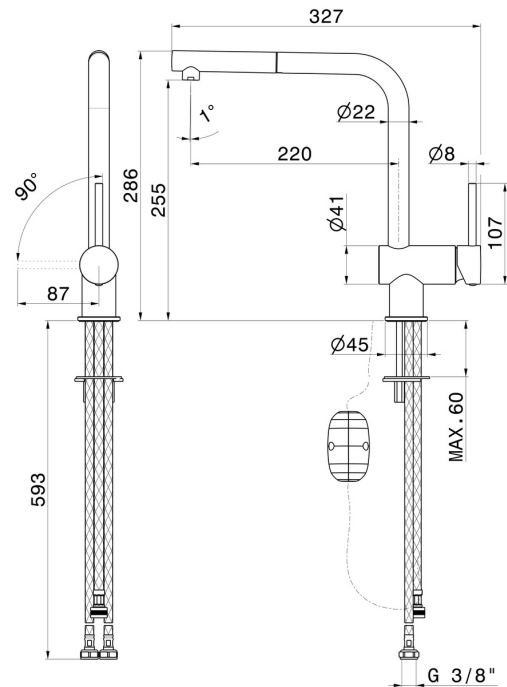

XT

4340.21.018

Einhebel-Spültischmischer mit schwenkbarem L-Auslauf und ausziehbarer Handbrause - oberfläche Chrom

EIGENSCHAFTEN

Material	Messing
Technologie	Energy Saving - Low Lead - Save Water
Installation	Aufsatz
Küchenarmatur-Auslauf	L-Auslauf - schwenkbarer Auslauf
Bedienungsart	Einhebelmischer
Küchenarmaturtyp	ausziehbare Handbrause

TECHNISCHE ZEICHNUNG

XT

4340.21.018

Einhebel-Spültischmischer mit schwenkbarem L-Auslauf und ausziehbarer Handbrause -
oberfläche Chrom

VERFÜGBARE OBERFLÄCHEN

21.018

Chrom

01.093

oberfläche Schwarz matt

31.028

oberfläche Chrom gebürstet

59.066

oberfläche PVD Edelstahl