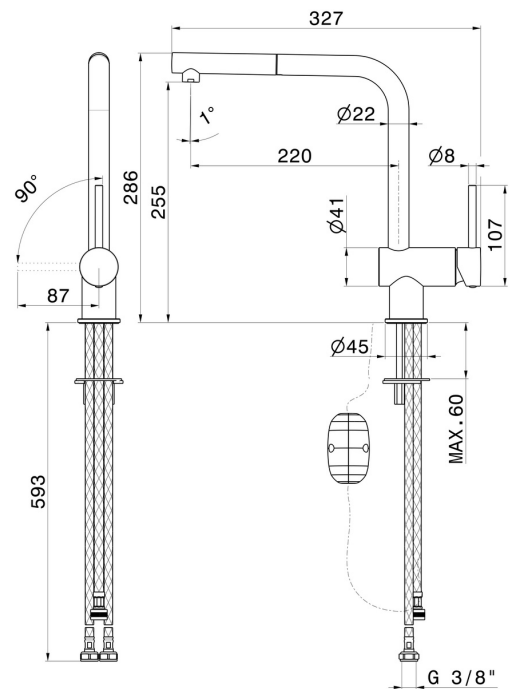

XT

4340.31.028

Einhebel-Spültischmischer mit schwenkbarem L-Auslauf und ausziehbarer Handbrause - oberfläche Chrom gebürstet

EIGENSCHAFTEN

Material	Messing
Technologie	Energy Saving - Low Lead - Save Water
Installation	Aufsatz
Küchenarmatur-Auslauf	L-Auslauf - schwenkbarer Auslauf
Bedienungsart	Einhebelmischer
Küchenarmaturtyp	ausziehbare Handbrause

TECHNISCHE ZEICHNUNG

XT

4340.31.028

Einhebel-Spültischmischer mit schwenkbarem L-Auslauf und ausziehbarer Handbrause -
oberfläche Chrom gebürstet

VERFÜGBARE OBERFLÄCHEN

31.028

Chrom gebürstet

01.093

oberfläche Schwarz matt

21.018

oberfläche Chrom

59.066

oberfläche PVD Edelstahl