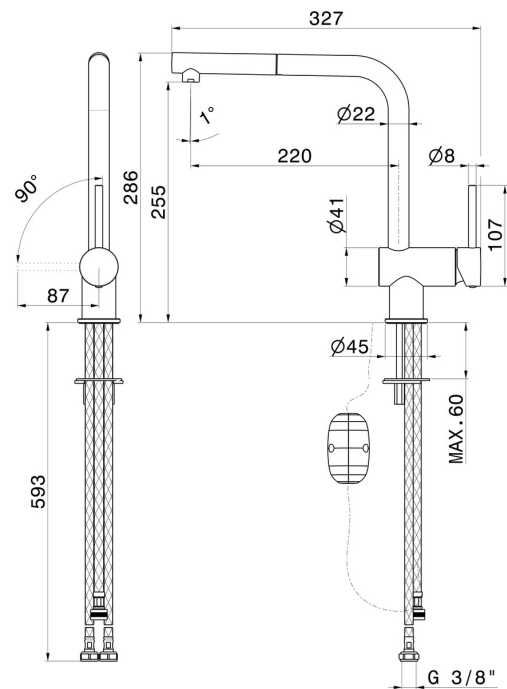

XT

4340.59.066

Einhebel-Spültischmischer mit schwenkbarem L-Auslauf und ausziehbarer Handbrause - oberfläche PVD Edelstahl

EIGENSCHAFTEN

Material	Messing
Technologie	Energy Saving - Low Lead - Save Water
Installation	Aufsatz
Küchenarmatur-Auslauf	L-Auslauf - schwenkbarer Auslauf
Bedienungsart	Einhebelmischer
Küchenarmaturtyp	ausziehbare Handbrause

TECHNISCHE ZEICHNUNG

XT

4340.59.066

Einhebel-Spültischmischer mit schwenkbarem L-Auslauf und ausziehbarer Handbrause -
oberfläche PVD Edelstahl

VERFÜGBARE OBERFLÄCHEN

59.066

PVD Edelstahl

01.093