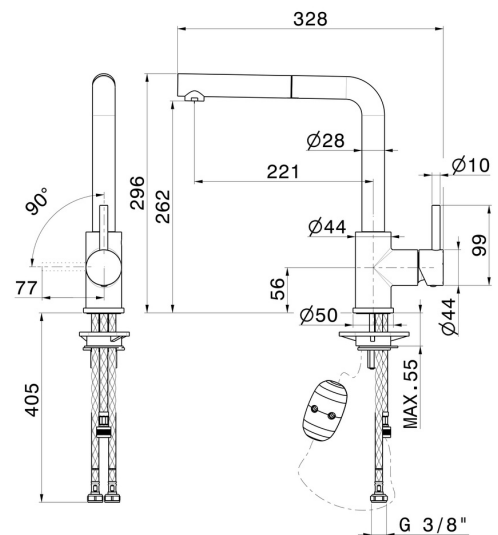

REAL

63425.59.066

Einhebel-Spültischmischer mit schwenkbarem L-Auslauf und ausziehbarer Handbrause - oberfläche PVD Edelstahl

PVD Edelstahl

EIGENSCHAFTEN

Material	Messing
Technologie	Energy Saving
Installation	Aufsatz
Küchenarmatur-Auslauf	L-Auslauf - schwenkbarer Auslauf
Bedienungsart	Einhebelmischer
Küchenarmaturtyp	ausziehbare Handbrause

TECHNISCHE ZEICHNUNG

REAL

63425.59.066

Einhebel-Spültischmischer mit schwenkbarem L-Auslauf und ausziehbarer Handbrause -
oberfläche PVD Edelstahl

VERFÜGBARE OBERFLÄCHEN

59.066

PVD Edelstahl

21.018

oberfläche Chrom

31.028

oberfläche Chrom gebürstet

43.238

oberfläche Anthracite

59.064

oberfläche PVD Gun Metal gebürstet

59.067

oberfläche PVD Copper Bronze gebürstet

59.098

oberfläche PVD Pale Gold gebürstet