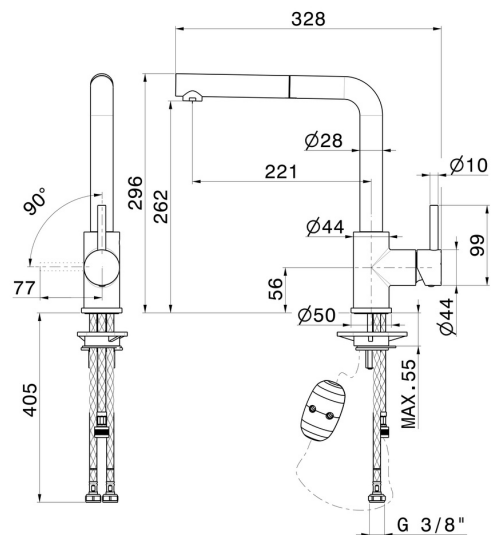

# REAL

**63425.59.098**

Einhebel-Spültischmischer mit schwenkbarem L-Auslauf und ausziehbarer Handbrause - oberfläche PVD Pale Gold gebürstet

PVD Pale Gold gebürstet

## TECHNISCHE ZEICHNUNG

**REAL**

**63425.59.098**

Einhebel-Spültismischer mit schwenkbarem L-Auslauf und ausziehbarer Handbrause -  
oberfläche PVD Pale Gold gebürstet

**VERFÜGBARE OBERFLÄCHEN**

---

**59.098**

PVD Pale Gold gebürstet

**21.018**

oberfläche Chrom

**31.028**

oberfläche Chrom gebürstet

**43.238**

oberfläche Anthracite

**59.064**