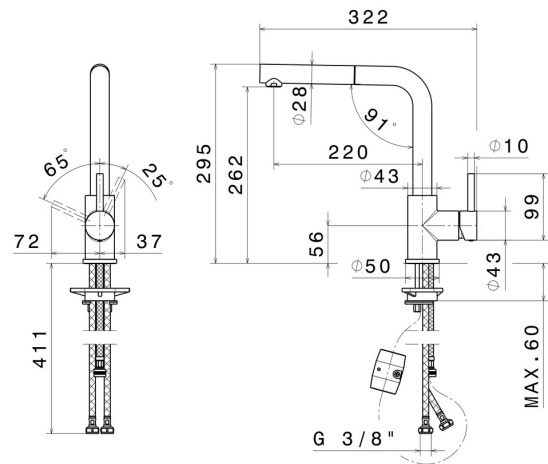

REAL STEEL

63425X.50.050

Einhebel-Spültischmischer mit schwenkbarem L-Auslauf und ausziehbarer Handbrause - oberfläche Edelstahl gebürstet

Edelstahl gebürstet

EIGENSCHAFTEN

Material	Edelstahl
Installation	Aufsatz
Küchenarmatur-Auslauf	L-Auslauf - schwenkbarer Auslauf
Bedienungsart	Einhebelmischer
Küchenarmaturtyp	ausziehbare Handbrause

TECHNISCHE ZEICHNUNG

REAL STEEL

63425X.50.050

Einhebel-Spültischmischer mit schwenkbarem L-Auslauf und ausziehbarer Handbrause -
oberfläche Edelstahl gebürstet

VERFÜGBARE OBERFLÄCHEN

50.050

Edelstahl gebürstet