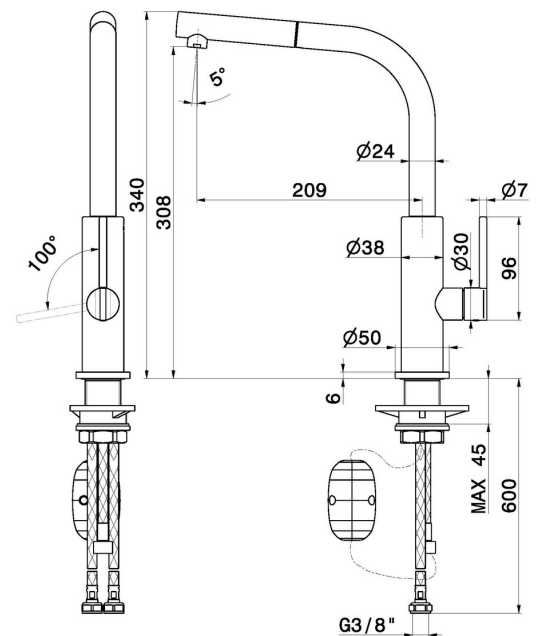

KONBU

72535.59.064

Einhebel-Spültischmischer mit schwenkbarem L-Auslauf und ausziehbarer Handbrause - oberfläche PVD Gun Metal gebürstet

EIGENSCHAFTEN

Material	Messing
Technologie	Energy Saving - Low Lead - Save Water
Installation	Aufsatz
Küchenarmatur-Auslauf	L-Auslauf - schwenkbarer Auslauf
Bedienungsart	Einhebelmischer
Küchenarmaturtyp	ausziehbare Handbrause

TECHNISCHE ZEICHNUNG

KONBU

72535.59.064

Einhebel-Spültischmischer mit schwenkbarem L-Auslauf und ausziehbarer Handbrause -
oberfläche PVD Gun Metal gebürstet

VERFÜGBARE OBERFLÄCHEN

59.064

PVD Gun Metal gebürstet