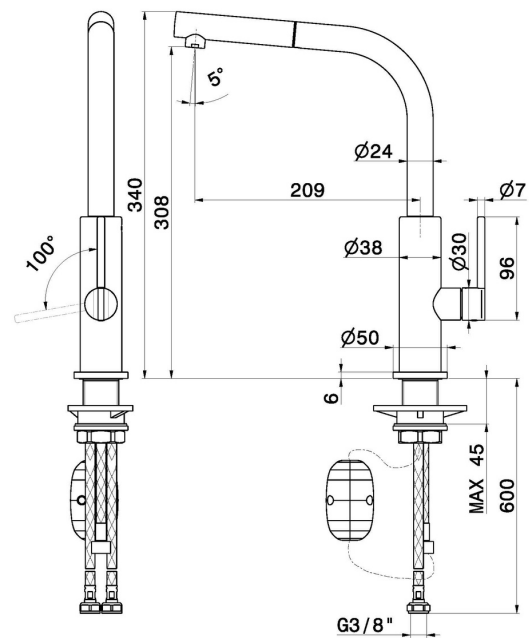

# KONBU

**72535.59.067**

Einhebel-Spültischmischer mit schwenkbarem L-Auslauf und ausziehbarer Handbrause - oberfläche PVD Copper Bronze gebürstet

PVD Copper Bronze gebürstet

## TECHNISCHE ZEICHNUNG