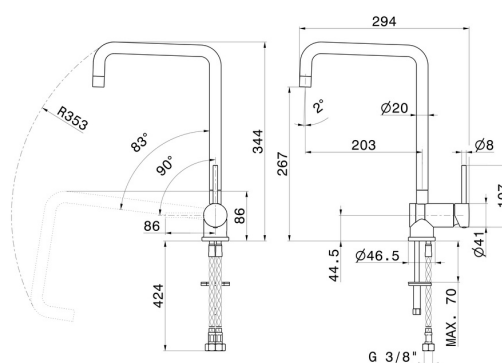

**XT**

**4370.31.028**

Einhebel-Spültischmischer mit schwenkbarem Vierkantauslauf,  
Vorfenstermontage - oberfläche Chrom gebürstet

Chrom gebürstet

## EIGENSCHAFTEN

Material	<b>Messing</b>
Technologie	<b>Energy Saving - Save Water</b>
Installation	<b>Aufsatz</b>
Küchenarmatur-Auslauf	<b>eckiger Auslauf - neigbarer Auslauf - schwenkbarer Auslauf</b>
Bedienungsart	<b>Einhebelmischer</b>

## TECHNISCHE ZEICHNUNG

**XT**

**4370.31.028**

Einhebel-Spültischmischer mit schwenkbarem Vierkantauslauf, Vorfenstermontage - oberfläche Chrom gebürstet

**59.066**

oberfläche PVD Edelstahl