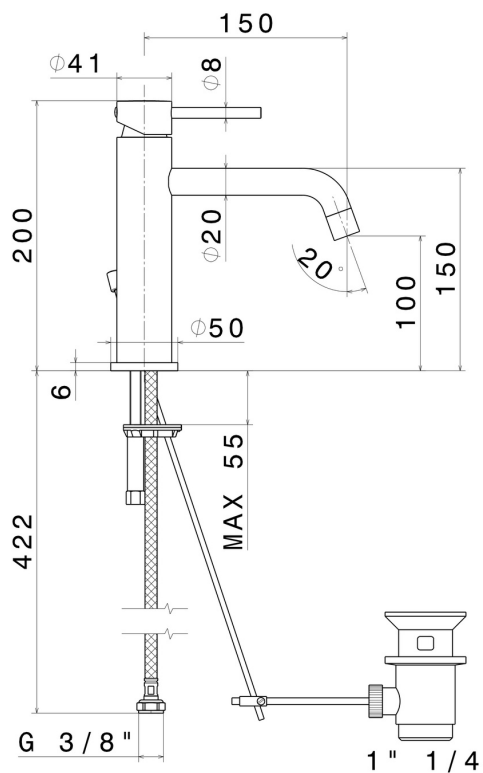

**XT**

**4201.01.093**

Einhebel-Waschtischarmatur - oberfläche Schwarz matt

**EIGENSCHAFTEN**

Material	<b>Messing</b>
Technologie	<b>Low Lead - Save Water</b>
Installation	<b>Aufsatz</b>
Auslauf	<b>langer Auslauf</b>
Ausführung	<b>Standard</b>
Lochtyp	<b>1-Loch</b>
Bedienungsart	<b>Einhebelmischer</b>
Ablaufgarnitur	<b>mit Ablauf</b>
Wasservermischung	<b>mechanische</b>

**TECHNISCHE ZEICHNUNG**

**XT**

**4201.01.093**

Einhebel-Waschtischarmatur - oberfläche Schwarz matt

**58.061**

oberfläche PVD Copper Bronze

**58.063**

oberfläche PVD Gun Metal

**61.020**

oberfläche PVD Glossy Gold

**M0.070**

oberfläche Titanium Satin