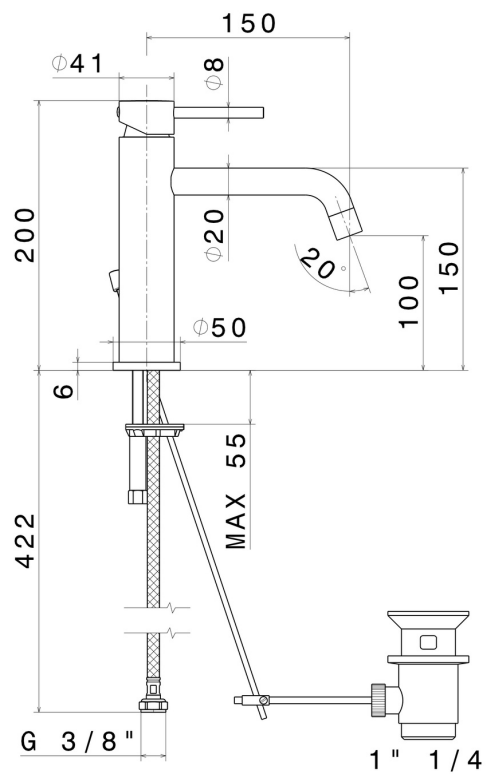

# XT

**4201.21.018**

Einhebel-Waschtischarmatur - oberfläche Chrom

Chrom

## EIGENSCHAFTEN

Material	<b>Messing</b>
Technologie	<b>Low Lead - Save Water</b>
Installation	<b>Aufsatz</b>
Auslauf	<b>langer Auslauf</b>
Ausführung	<b>Standard</b>
Lochtyp	<b>1-Loch</b>
Bedienungsart	<b>Einhebelmischer</b>
Ablaufgarnitur	<b>mit Ablauf</b>
Wasservermischung	<b>mechanische</b>

## TECHNISCHE ZEICHNUNG

**XT**

**4201.21.018**

Einhebel-Waschtischarmatur - oberfläche Chrom