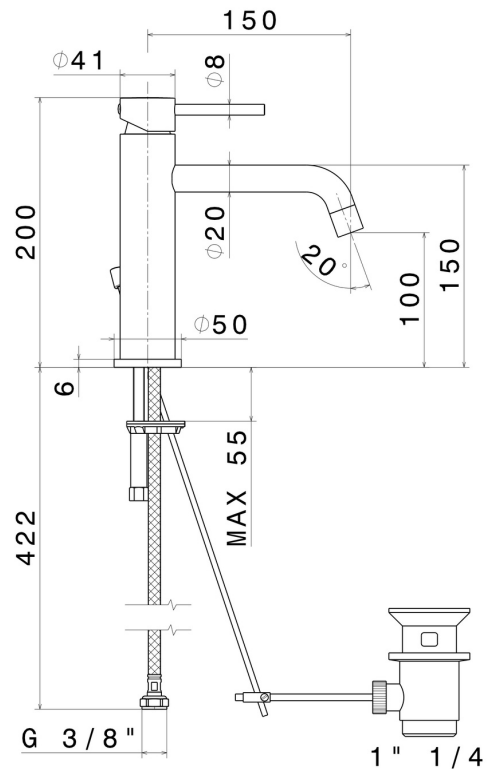

# XT

**4201.58.063**

Einhebel-Waschtischarmatur - oberfläche PVD Gun Metal

## EIGENSCHAFTEN

Material	<b>Messing</b>
Technologie	<b>Low Lead - Save Water</b>
Installation	<b>Aufsatz</b>
Auslauf	<b>langer Auslauf</b>
Ausführung	<b>Standard</b>
Lochtyp	<b>1-Loch</b>
Bedienungsart	<b>Einhebelmischer</b>
Ablaufgarnitur	<b>mit Ablauf</b>
Wasservermischung	<b>mechanische</b>

## TECHNISCHE ZEICHNUNG

**XT**

**4201.58.063**

Einhebel-Waschtischarmatur - oberfläche PVD Gun Metal