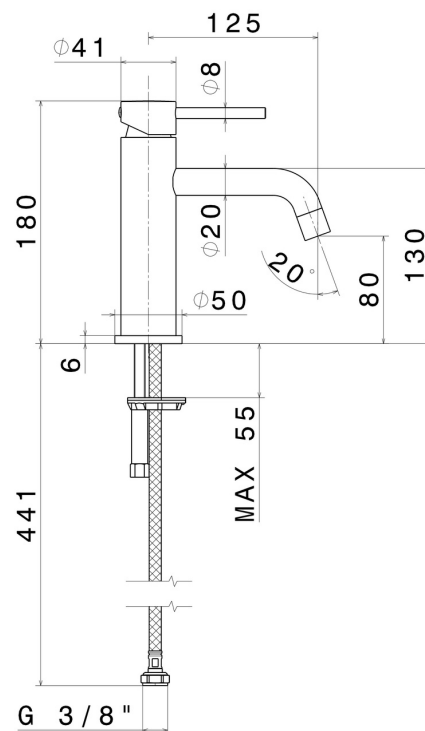

# XT

**4208.58.061**

Einhebel-Waschtischarmatur - oberfläche PVD Copper Bronze

Ohne Ablauf

PVD Copper Bronze

## EIGENSCHAFTEN

Material	<b>Messing</b>
Technologie	<b>Low Lead - Save Water</b>
Installation	<b>Aufsatz</b>
Auslauf	<b>Standardauslauf - Standardauslauf</b>
Ausführung	<b>Standard</b>
Lochtyp	<b>1-Loch</b>
Bedienungsart	<b>Einhebelmischer</b>
Ablaufgarnitur	<b>ohne Ablauf</b>
Wasservermischung	<b>mechanische</b>

## TECHNISCHE ZEICHNUNG

**XT**

**4208.58.061**

Einhebel-Waschtischarmatur - oberfläche PVD Copper Bronze