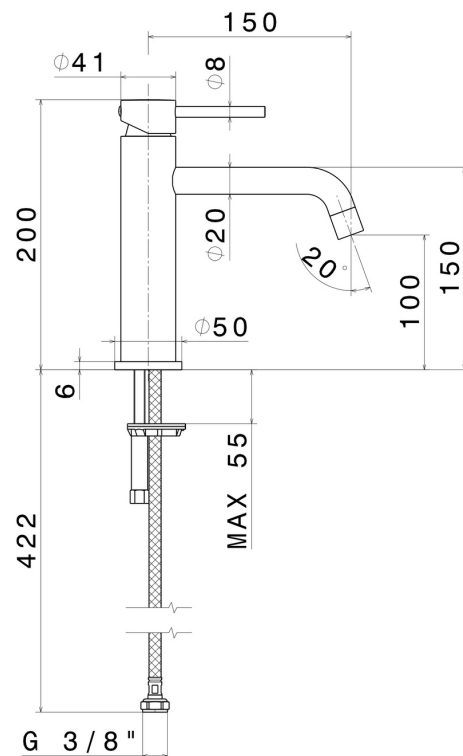

# XT

**4209.61.020**

Einhebel-Waschtischarmatur - oberfläche PVD Glossy Gold

Ohne Ablauf

PVD Glossy Gold

## EIGENSCHAFTEN

Material	<b>Messing</b>
Technologie	<b>Low Lead - Save Water</b>
Installation	<b>Aufsatz</b>
Auslauf	<b>langer Auslauf</b>
Ausführung	<b>Standard</b>
Lochtyp	<b>1-Loch</b>
Bedienungsart	<b>Einhebelmischer</b>
Ablaufgarnitur	<b>ohne Ablauf</b>
Wasservermischung	<b>mechanische</b>

## TECHNISCHE ZEICHNUNG

**XT**

**4209.61.020**

Einhebel-Waschtischarmatur - oberfläche PVD Glossy Gold

**21.018**

oberfläche Chrom

**58.061**

oberfläche PVD Copper Bronze

**58.063**

oberfläche PVD Gun Metal

**M0.070**

oberfläche Titanium Satin