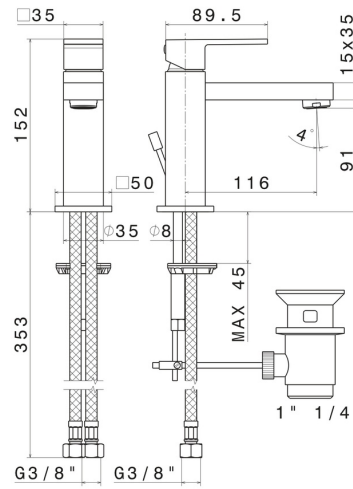

ERGO-Q

66410.01.093

Einhebel-Waschtischarmatur - oberfläche Schwarz matt

Schwarz matt

EIGENSCHAFTEN

Material
Technologie
Installation
Ausführung
Lochtyp
Bedienungsart
Ablaufgarnitur
Wasservermischung

Messing
Save Water
Aufsatz
Standard
1-Loch
Einhebelmischer
mit Ablauf
mechanische

TECHNISCHE ZEICHNUNG

ERGO-Q

66410.01.093

Einhebel-Waschtischarmatur - oberfläche Schwarz matt

VERFÜGBARE OBERFLÄCHEN

01.093

Schwarz matt

21.018

oberfläche Chrom