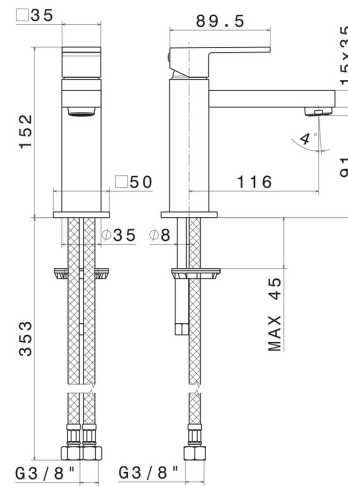

ERGO-Q

66412.01.093

Einhebel-Waschtischarmatur - oberfläche Schwarz matt

Ohne Ablauf

Schwarz matt

EIGENSCHAFTEN

Material
Technologie
Installation
Ausführung
Lochtyp
Bedienungsart
Ablaufgarnitur
Wasservermischung

Messing
Save Water
Aufsatz
Standard
1-Loch
Einhebelmischer
ohne Ablauf
mechanische

TECHNISCHE ZEICHNUNG

ERGO-Q

66412.01.093

Einhebel-Waschtischarmatur - oberfläche Schwarz matt

VERFÜGBARE OBERFLÄCHEN

01.093

Schwarz matt

21.018

oberfläche Chrom