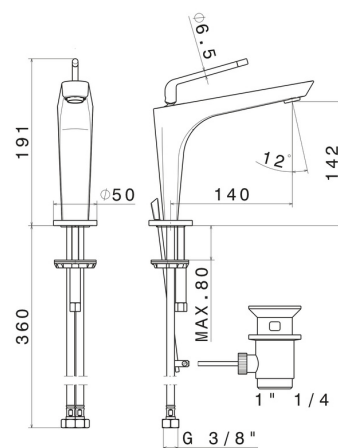

O'RAMA

68410.05.093

Einhebel-Waschtischarmatur - oberfläche Chrom - Schwarz matt

Chrom - Schwarz matt

EIGENSCHAFTEN

Material
Technologie
Installation
Ausführung
Lochtyp
Bedienungsart
Ablaufgarnitur
Wasservermischung

Messing
Save Water
Aufsatz
Standard
1-Loch
Einhebelmischer
mit Ablauf
mechanische

TECHNISCHE ZEICHNUNG

O'RAMA

68410.05.093

Einhebel-Waschtischarmatur - oberfläche Chrom - Schwarz matt

VERFÜGBARE OBERFLÄCHEN