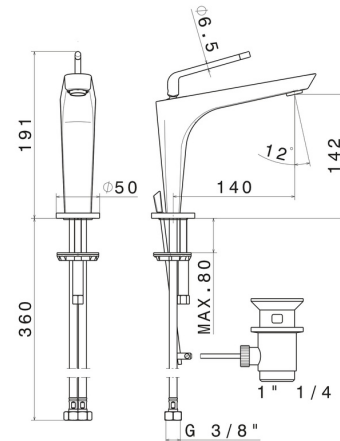

## 68410.M2.071

Einhebel-Waschtischarmatur - oberfläche Gold Satin - Schwarz matt

### EIGENSCHAFTEN

Material	<b>Messing</b>
Technologie	<b>Save Water</b>
Installation	<b>Aufsatz</b>
Ausführung	<b>Standard</b>
Lochtyp	<b>1-Loch</b>
Bedienungsart	<b>Einhebelmischer</b>
Ablaufgarnitur	<b>mit Ablauf</b>
Wasservermischung	<b>mechanische</b>

### TECHNISCHE ZEICHNUNG

**O'RAMA**

**68410.M2.071**

Einhebel-Waschtischarmatur - oberfläche Gold Satin - Schwarz matt

**VERFÜGBARE OBERFLÄCHEN**

---

**M2.071**

Gold Satin - Schwarz matt