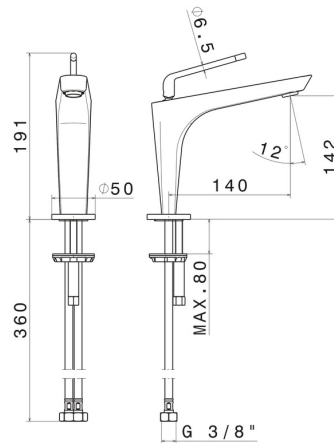

## 68412.01.014

Einhebel-Waschtischarmatur - oberfläche Weiß matt

Ohne Ablauf

### EIGENSCHAFTEN

Material	<b>Messing</b>
Technologie	<b>Save Water</b>
Installation	<b>Aufsatz</b>
Ausführung	<b>Standard</b>
Lochtyp	<b>1-Loch</b>
Bedienungsart	<b>Einhebelmischer</b>
Ablaufgarnitur	<b>ohne Ablauf</b>
Wasservermischung	<b>mechanische</b>

### TECHNISCHE ZEICHNUNG

**O'RAMA**

**68412.01.014**

Einhebel-Waschtischarmatur - oberfläche Weiß matt

**VERFÜGBARE OBERFLÄCHEN**

---

**01.014**

Weiß matt