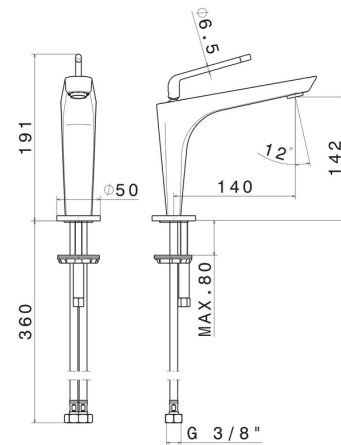

O'RAMA

68412.05.093

Einhebel-Waschtischarmatur - oberfläche Chrom - Schwarz matt
Ohne Ablauf

Chrom - Schwarz matt

EIGENSCHAFTEN

Material
Technologie
Installation
Ausführung
Lochtyp
Bedienungsart
Ablaufgarnitur
Wasservermischung

Messing
Save Water
Aufsatz
Standard
1-Loch
Einhebelmischer
ohne Ablauf
mechanische

TECHNISCHE ZEICHNUNG

O'RAMA

68412.05.093

Einhebel-Waschtischarmatur - oberfläche Chrom - Schwarz matt

VERFÜGBARE OBERFLÄCHEN