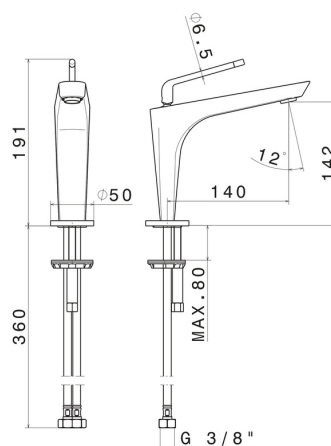

## 68412.61.020

Einhebel-Waschtischarmatur - oberfläche PVD Glossy Gold

Ohne Ablauf

PVD Glossy Gold

### EIGENSCHAFTEN

Material	<b>Messing</b>
Technologie	<b>Save Water</b>
Installation	<b>Aufsatz</b>
Ausführung	<b>Standard</b>
Lochtyp	<b>1-Loch</b>
Bedienungsart	<b>Einhebelmischer</b>
Ablaufgarnitur	<b>ohne Ablauf</b>
Wasservermischung	<b>mechanische</b>

### TECHNISCHE ZEICHNUNG

**O'RAMA**

**68412.61.020**

Einhebel-Waschtischarmatur - oberfläche PVD Glossy Gold

**VERFÜGBARE OBERFLÄCHEN**

---

**61.020**

PVD Glossy Gold