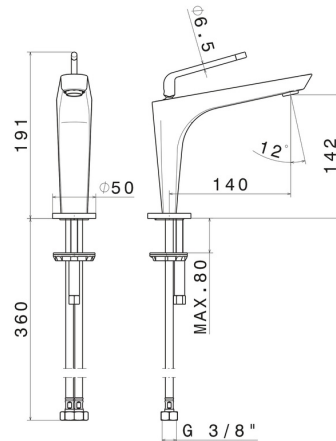

### EIGENSCHAFTEN

Material	<b>Messing</b>
Technologie	<b>Save Water</b>
Installation	<b>Aufsatz</b>
Ausführung	<b>Standard</b>
Lochtyp	<b>1-Loch</b>
Bedienungsart	<b>Einhebelmischer</b>
Ablaufgarnitur	<b>ohne Ablauf</b>
Wasservermischung	<b>mechanische</b>

### TECHNISCHE ZEICHNUNG

**O'RAMA**

**68412.M2.071**

Einhebel-Waschtischarmatur - oberfläche Gold Satin - Schwarz matt

**VERFÜGBARE OBERFLÄCHEN**

---

**M2.071**

Gold Satin - Schwarz matt