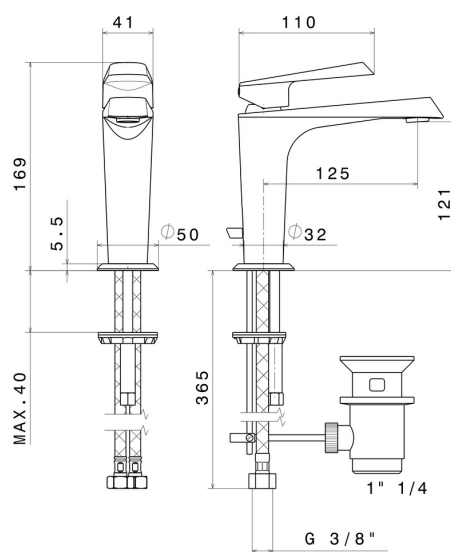

# NIO

**68910.01.093**

Einhebel-Waschtischarmatur - oberfläche Schwarz matt

Schwarz matt

## EIGENSCHAFTEN

Material  
Technologie  
Installation  
Ausführung  
Lochtyp  
Bedienungsart  
Ablaufgarnitur  
Wasservermischung

**Messing**  
**Save Water**  
**Aufsatz**  
**Standard**  
**1-Loch**  
**Einhebelmischer**  
**mit Ablauf**  
**mechanische**

## TECHNISCHE ZEICHNUNG

**NIO**

**68910.01.093**

Einhebel-Waschtischarmatur - oberfläche Schwarz matt

**59.097**

oberfläche PVD Gold gebürstet