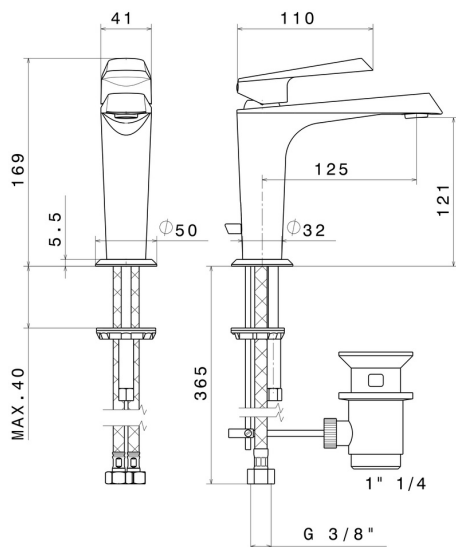

# NIO

**68910.59.066**

Einhebel-Waschtischarmatur - oberfläche PVD Edelstahl

## EIGENSCHAFTEN

Material  
 Technologie  
 Installation  
 Ausführung  
 Lochtyp  
 Bedienungsart  
 Ablaufgarnitur  
 Wasservermischung

**Messing**  
**Save Water**  
**Aufsatz**  
**Standard**  
**1-Loch**  
**Einhebelmischer**  
**mit Ablauf**  
**mechanische**

## TECHNISCHE ZEICHNUNG

**NIO**

**68910.59.066**

Einhebel-Waschtischarmatur - oberfläche PVD Edelstahl

**59.097**

oberfläche PVD Gold gebürstet