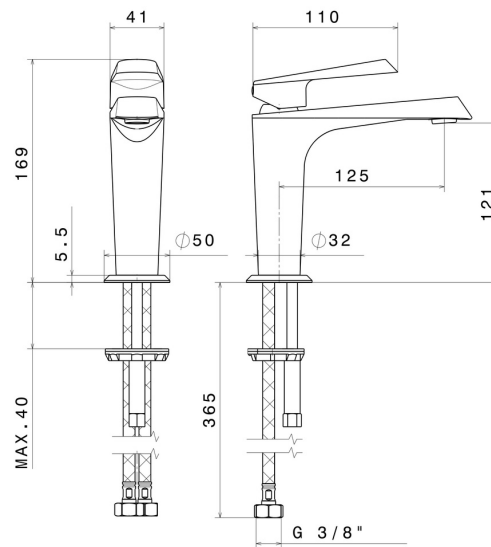

NIO

68912.01.093

Einhebel-Waschtischarmatur - oberfläche Schwarz matt

Ohne Ablauf

Schwarz matt

EIGENSCHAFTEN

Material
Technologie
Installation
Ausführung
Lochtyp
Bedienungsart
Ablaufgarnitur
Wasservermischung

Messing
Save Water
Aufsatz
Standard
1-Loch
Einhebelmischer
ohne Ablauf
mechanische

TECHNISCHE ZEICHNUNG

NIO

68912.01.093

Einhebel-Waschtischarmatur - oberfläche Schwarz matt

VERFÜGBARE OBERFLÄCHEN

01.093

Schwarz matt

21.018

oberfläche Chrom

59.066

oberfläche PVD Edelstahl

59.097

oberfläche PVD Gold gebürstet