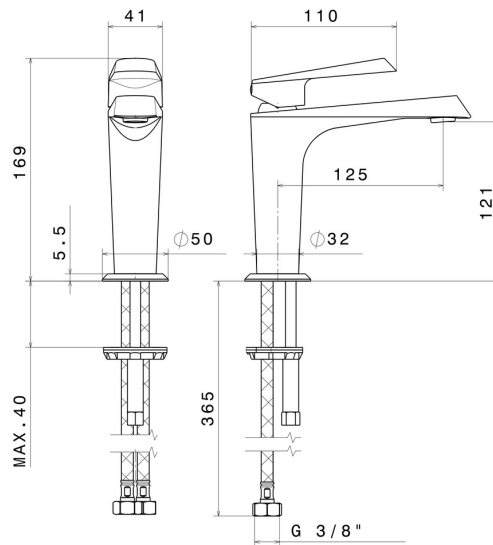

NIO

68912.59.066

Einhebel-Waschtischarmatur - oberfläche PVD Edelstahl

Ohne Ablauf

EIGENSCHAFTEN

Material
 Technologie
 Installation
 Ausführung
 Lochtyp
 Bedienungsart
 Ablaufgarnitur
 Wasservermischung

Messing
Save Water
Aufsatz
Standard
1-Loch
Einhebelmischer
ohne Ablauf
mechanische

TECHNISCHE ZEICHNUNG

NIO

68912.59.066

Einhebel-Waschtischarmatur - oberfläche PVD Edelstahl

VERFÜGBARE OBERFLÄCHEN

59.066

PVD Edelstahl

01.093

oberfläche Schwarz matt

21.018

oberfläche Chrom

59.097

oberfläche PVD Gold gebürstet