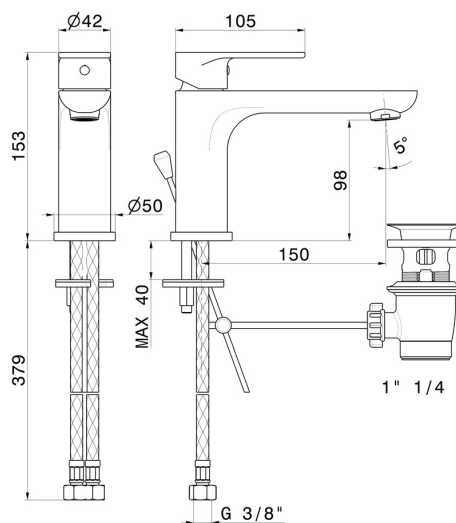

EXTRO

69309.01.093

Einhebel-Waschtischarmatur - oberfläche Schwarz matt

Schwarz matt

EIGENSCHAFTEN

Material
Technologie
Installation
Auslauf
Lochtyp
Bedienungsart
Ablaufgarnitur
Wasservermischung

Messing
Save Water
Aufsatz
langer Auslauf
1-Loch
Einhebelmischer
mit Ablauf
mechanische

TECHNISCHE ZEICHNUNG

EXTRO

69309.01.093

Einhebel-Waschtischarmatur - oberfläche Schwarz matt

VERFÜGBARE OBERFLÄCHEN

01.093

Schwarz matt

21.018

oberfläche Chrom