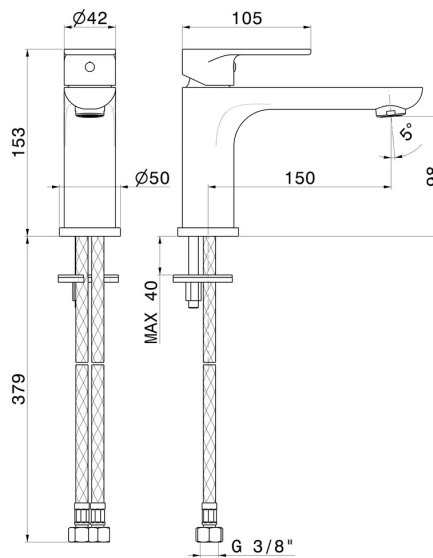

EXTRO

69311.01.093

Einhebel-Waschtischarmatur - oberfläche Schwarz matt

Ohne ablauf

EIGENSCHAFTEN

Material	Messing
Technologie	Save Water
Installation	Aufsatz
Auslauf	langer Auslauf
Lochtyp	1-Loch
Bedienungsart	Einhebelmischer
Ablaufgarnitur	ohne Ablauf
Wasservermischung	mechanische

TECHNISCHE ZEICHNUNG

EXTRO

69311.01.093

Einhebel-Waschtischarmatur - oberfläche Schwarz matt

VERFÜGBARE OBERFLÄCHEN

01.093

Schwarz matt

21.018

oberfläche Chrom