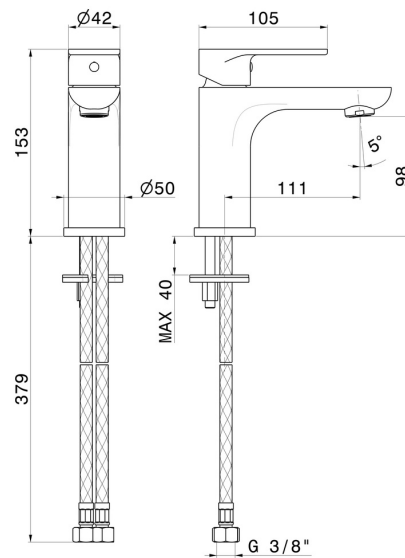

EXTRO

69312.01.093

Einhebel-Waschtischarmatur - oberfläche Schwarz matt

Ohne ablauf

EIGENSCHAFTEN

Material
Technologie
Installation
Lochtyp
Bedienungsart
Ablaufgarnitur
Wasservermischung

Messing
Save Water
Aufsatz
1-Loch
Einhebelmischer
ohne Ablauf
mechanische

TECHNISCHE ZEICHNUNG

EXTRO

69312.01.093

Einhebel-Waschtischarmatur - oberfläche Schwarz matt

VERFÜGBARE OBERFLÄCHEN

01.093

Schwarz matt

21.018

oberfläche Chrom