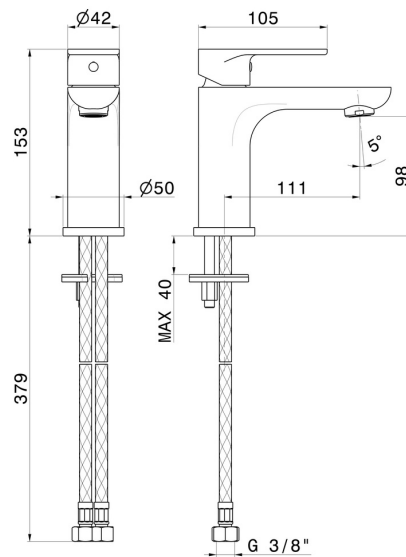

EXTRO

69312.21.018

Einhebel-Waschtischarmatur - oberfläche Chrom

Ohne ablauf

EIGENSCHAFTEN

Material	Messing
Technologie	Save Water
Installation	Aufsatz
Lochtyp	1-Loch
Bedienungsart	Einhebelmischer
Ablaufgarnitur	ohne Ablauf
Wasservermischung	mechanische

TECHNISCHE ZEICHNUNG

AR-Vorschau
probieren sie es bei ihnen zu hause aus

Weitere Details
auf unserer Website

EXTRO

69312.21.018

Einhebel-Waschtischarmatur - oberfläche Chrom

VERFÜGBARE OBERFLÄCHEN

21.018