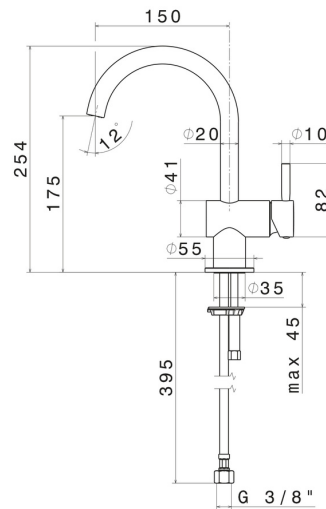

# BLINK

**70812.21.018**

Einhebel-Waschtischarmatur - oberfläche Chrom

Ohne Ablauf

## EIGENSCHAFTEN

|                   |                    |
|-------------------|--------------------|
| Material          | <b>Messing</b>     |
| Technologie       | <b>Save Water</b>  |
| Installation      | <b>Aufsatz</b>     |
| Lochtyp           | <b>1-Loch</b>      |
| Ablaufgarnitur    | <b>ohne Ablauf</b> |
| Wasservermischung | <b>mechanische</b> |

## TECHNISCHE ZEICHNUNG

**BLINK**

**70812.21.018**

Einhebel-Waschtischarmatur - oberfläche Chrom

**VERFÜGBARE OBERFLÄCHEN**

---

**21.018**

Chrom