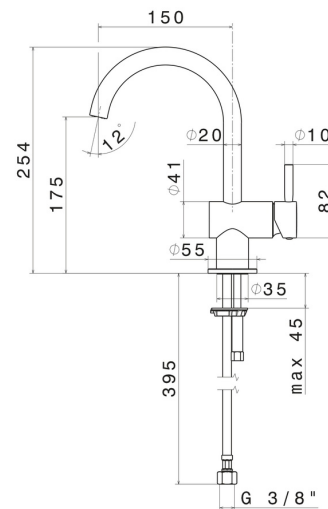

# BLINK

**70812.58.061**

Einhebel-Waschtischarmatur - oberfläche PVD Copper Bronze

Ohne Ablauf

PVD Copper Bronze

## EIGENSCHAFTEN

Material	<b>Messing</b>
Technologie	<b>Save Water</b>
Installation	<b>Aufsatz</b>
Lochtyp	<b>1-Loch</b>
Ablaufgarnitur	<b>ohne Ablauf</b>
Wasservermischung	<b>mechanische</b>

## TECHNISCHE ZEICHNUNG

**BLINK**

**70812.58.061**

Einhebel-Waschtischarmatur - oberfläche PVD Copper Bronze

**VERFÜGBARE OBERFLÄCHEN**

---

**58.061**

PVD Copper Bronze